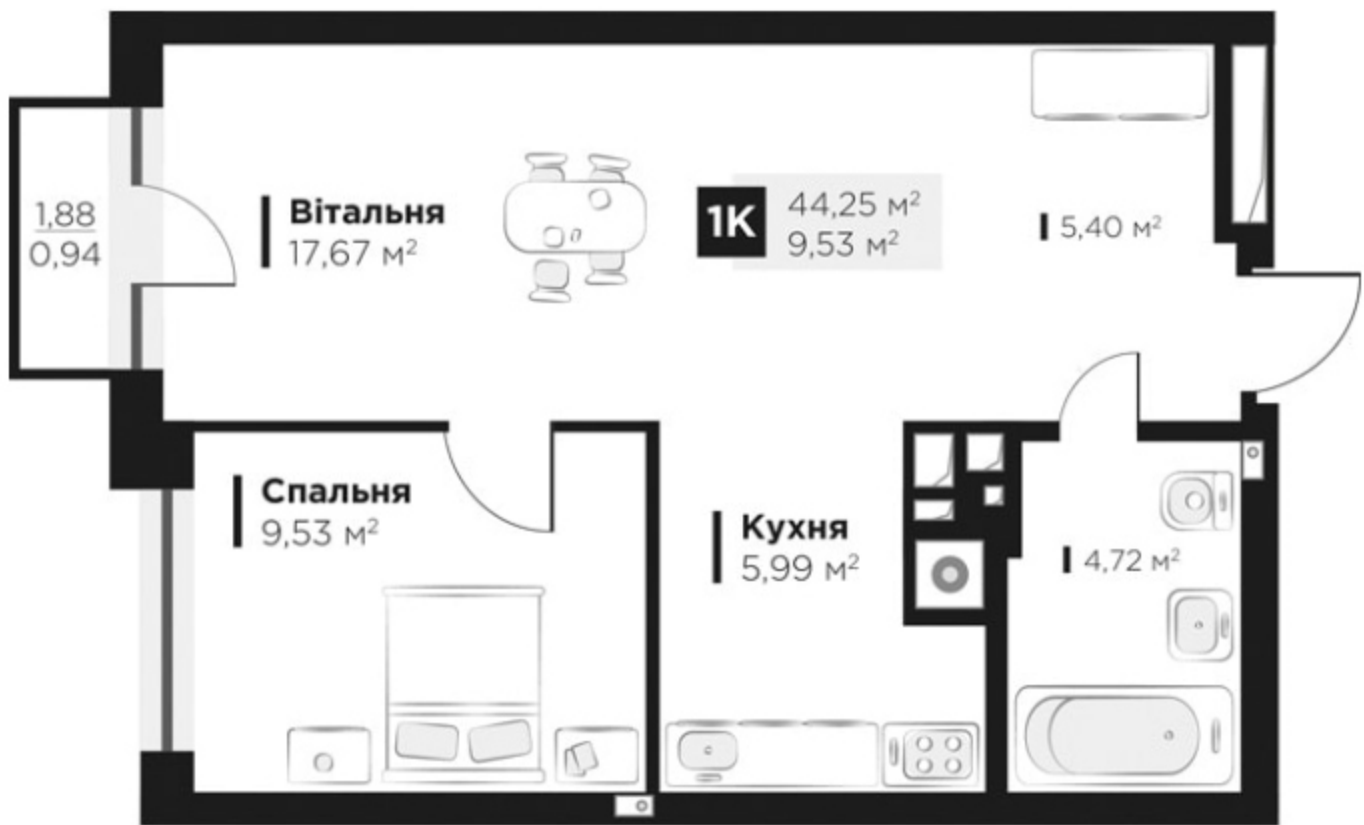

ПОВЕРХ:

2

ЗДАЧА:

ІV КВАРТАЛ 2020

ЦІНА

818625 ГРН

ЗАГАЛЬНА ПЛОЩА

44.25 М²

БАЛКОН

ТАК

ТЕРАСА

НІ

РОЗРАХУНОК НА

12-11-2019

КВАРТИРА НА ПЛАНІ ПОВЕРХУ

ПЛАНУВАННЯ