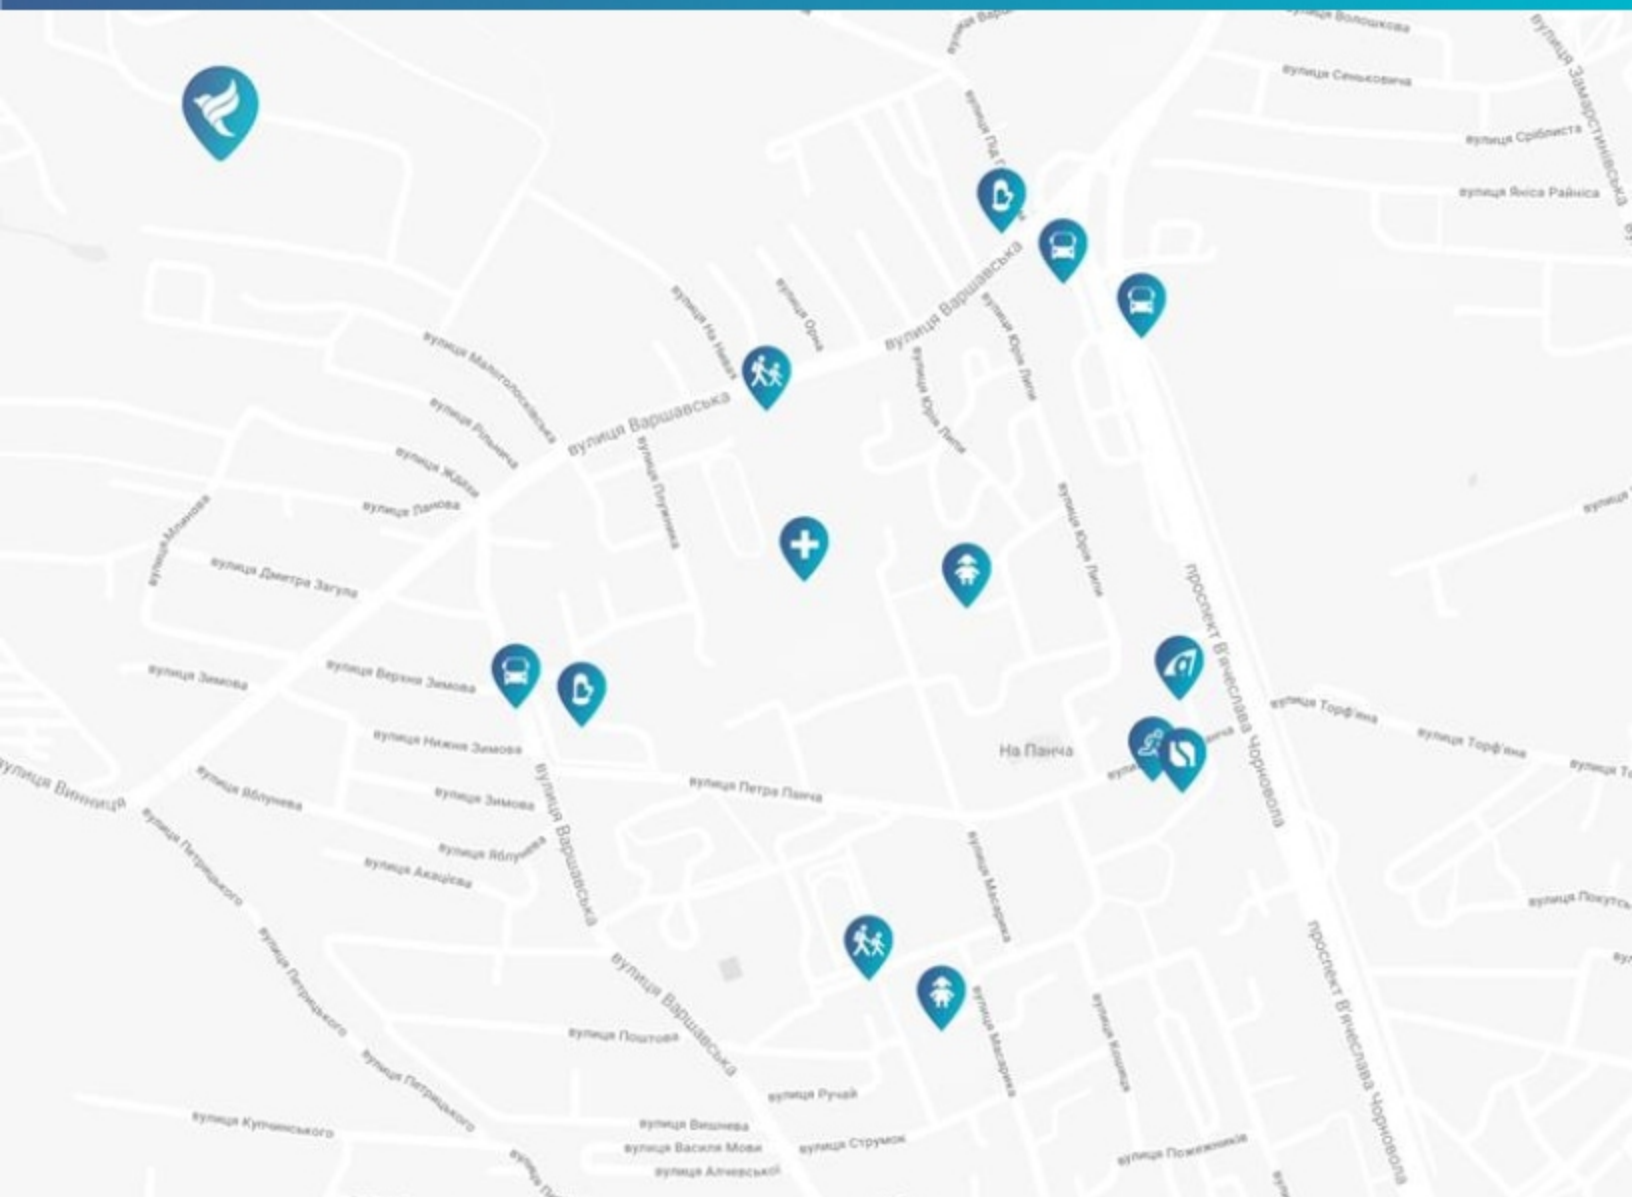

Транспортна розв'язка

Зупинка маршрутки №50
Зупинка маршрутки №28
Зупинка маршрутки №7,8, 17,
22, 28, 34, 37, 41, 50, 51;
Автобуси № 31, 46, 184А;
Тролейбус № 13

Інфраструктура

Школа №91, №43
Школа №23
Дитячий садочок №57
Дитячий садочок №167
Амбулаторія Сімейного
Лікаря №4

Відпочинок і торгові центри

ТЦ «Інтерсіті»
Фітнес-клуб «Спорт Лайф»
Супермаркет «Рукавичка»
Гіпермаркет «Арсен»
Гіпермаркет «Епіцентр»